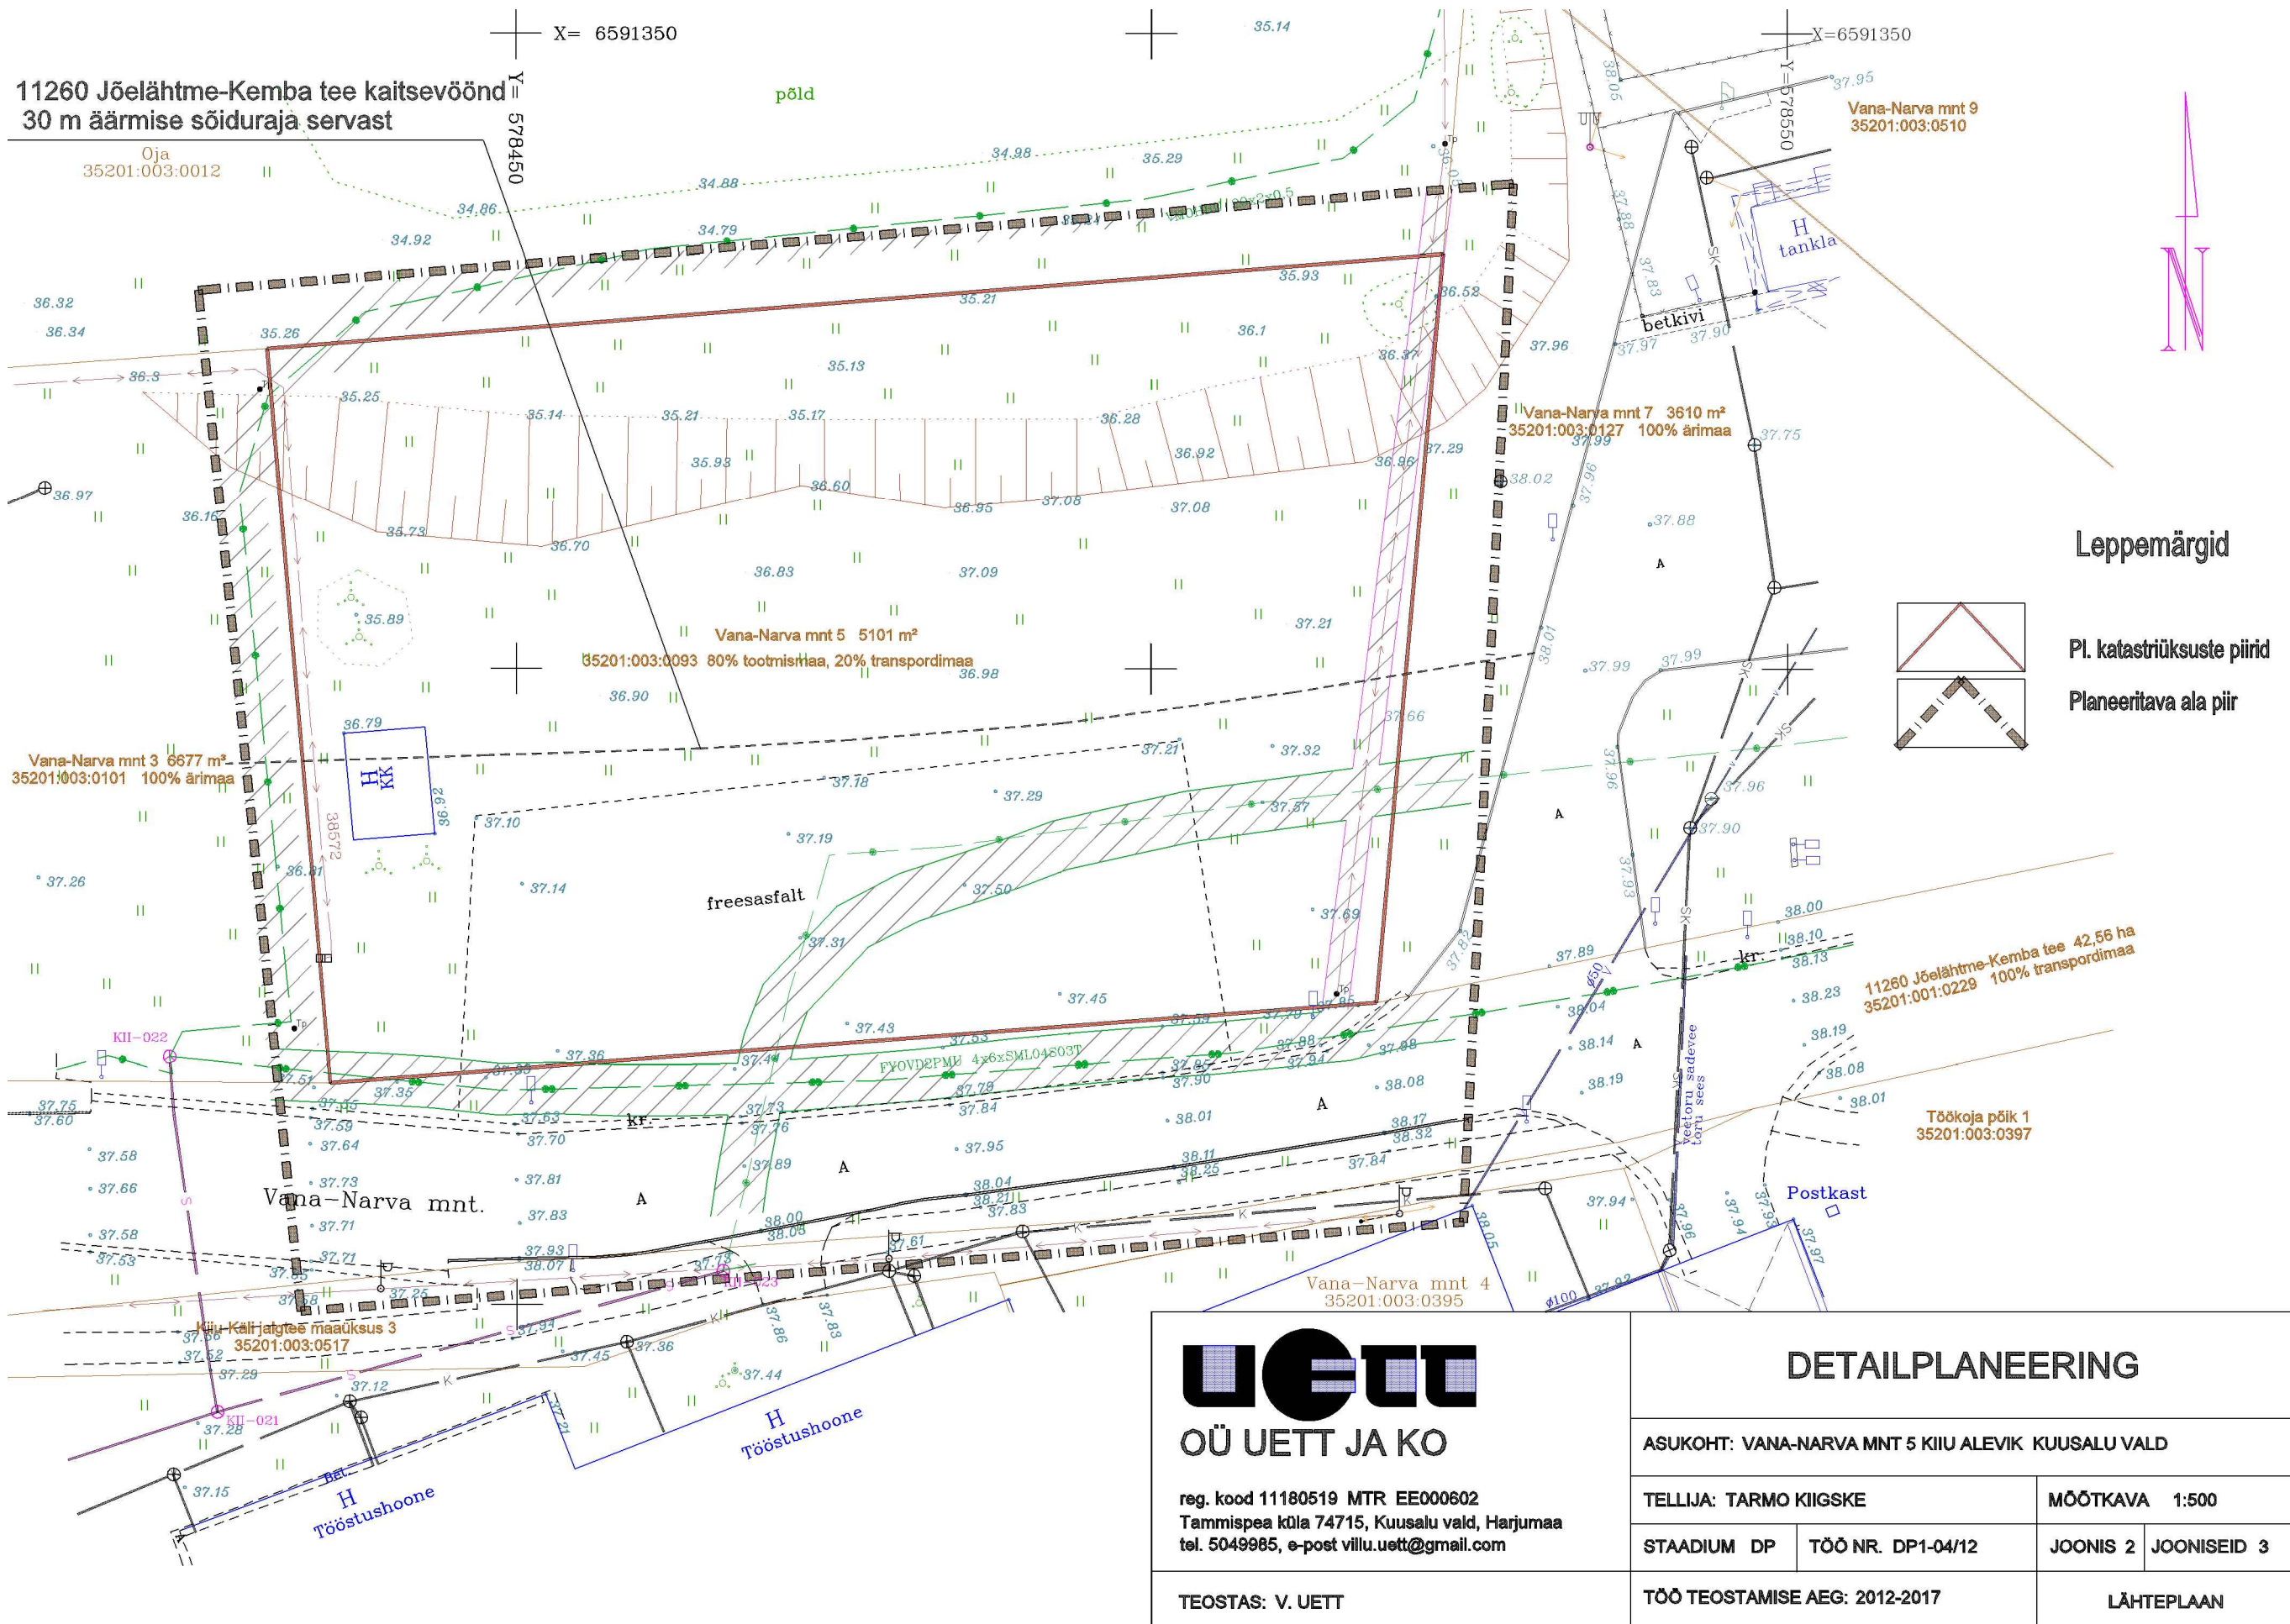

11260 Jõelähtme-Kemba tee kaitsevöönd
30 m äärmise sõiduraja servast

Leppemärgid

Pl. katastriüksuste piir

Planeeritava ala piir

UETT
OÜ UETT JA KO

reg. kood 11180519 MTR EE000602
Tammispea küla 74715, Kuusalu vald, Harjumaa
tel. 5049985, e-post villu.uet@gmail.com

TEOSTAS: V. UETT

DETAILPLANEERING			
ASUKOHT: VANA-NARVA MNT 5 KIIU ALEVIK KUUSALU VALD			
TELLIJA: TARMO KIIGSKE		MÕÕTKAVA 1:500	
STAADIUM DP	TÖÖ NR. DP1-04/12	JOONIS 2	JOONISEID 3
TÖÖ TEOSTAMISE AEG: 2012-2017			LÄHTEPLAAN