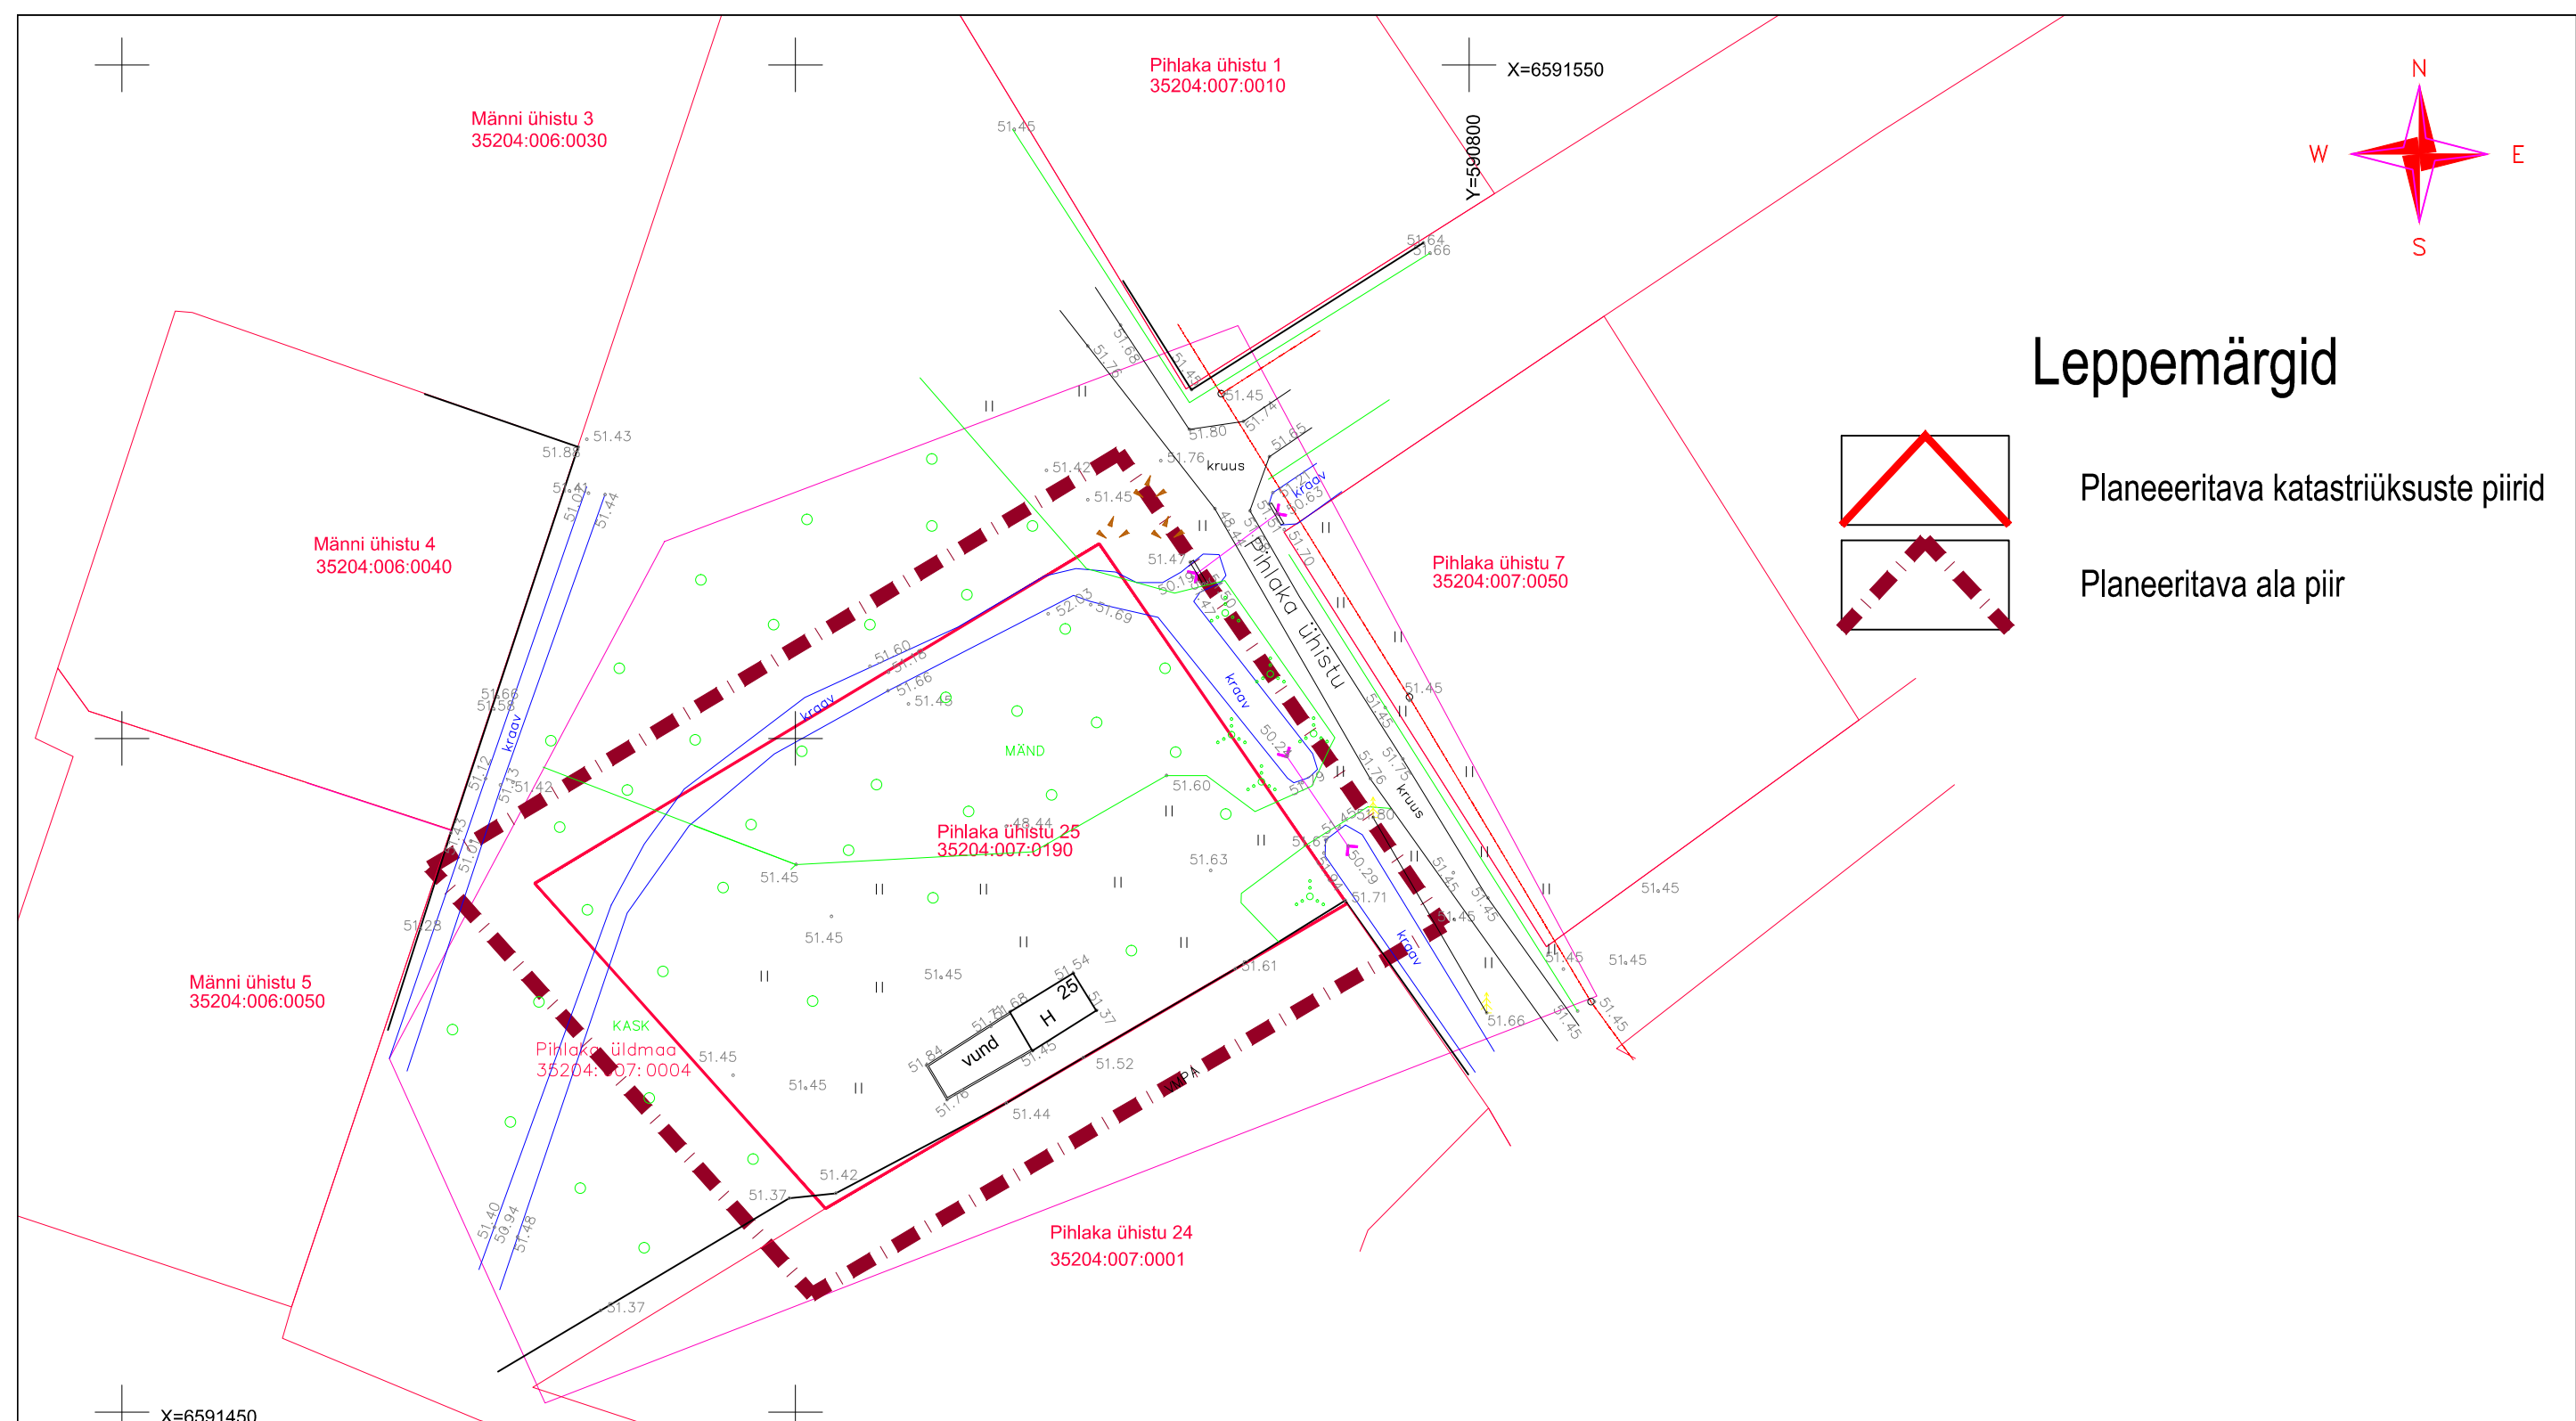

# Leppemärgid

Planeeritava katastriüksuste piirid  
Planeeritava ala piir

 <b>OÜ UETT JA KO</b>  reg. kood 11180519 Tammispea küla 74715, Kuusalu vald, Harjumaa tel. 5049985, e-post villu.uet@gmail.com	<b>DETAILPLANEERING</b>			
	ASUKOHT: PIHLAKA ÜHISTU 25 VAHASTU KÜLA KUUSALU VALD			
	TELLIJA: YURI DEMESHCHENKO		MÕÕTKAVA 1:500	
	STAADIUM DP	TÖÖ NR. DP1-12/19	JOONIS 2	JOONISEID 3
TEOSTAS: V. UETT	TÖÖ TEOSTAMISE AEG: DETSEMBER 2019		LÄHTEPLAAN	