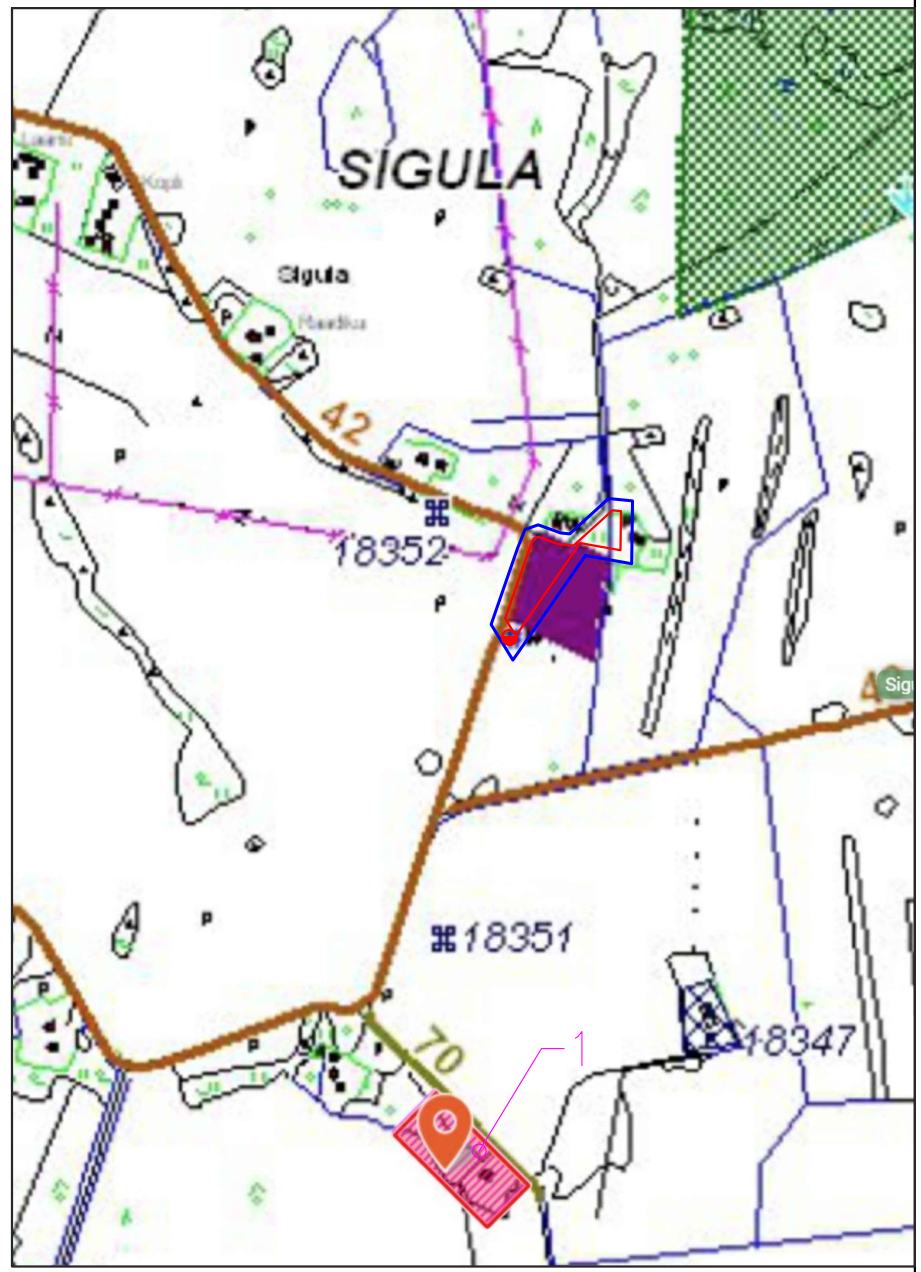

LEPPEMÄRGID

1 PLANEERINGU POS NR

PLANEERINGUD

DETAILPLANEERING

pos.	detailplaneeringu nimetus	staadium	plan. ID
1	PEEBU	kehtiv	4934

LEPPEMÄRGID

- E ELAMUMAA
- T TOOTISMAA
- M MAATULUNDUSMAA
- S SIHTOTSTARBETA MAA
- Ü ÜHISKONDLIKE EHITISTE MAA

- PLANEERINGUALA PIIR
- PLANEERITAVA KINNISTU PIIR
- OLEMASOLEV TULETÖRJE HÜDRANT

print 580x297(h)

tellija: KUUSALU VALD	huvitatud isik: Janno Almet	projekteerimise staadium: DETAILPLANEERING	töö nr. 0626
töö: SIGULA KÜLA JAANILAUDA KINNISTU DETAILPLANEERING; JAANILAUDA KINNISTU, SIGULA KÜLA, KUUSALU VALD, HARJU MAAKOND		joonise nimetus: PLANEERINGUALA LÄHIPIIRKONNA FUNKTSIONAALSED SEOS	mõõtkava: 1:2000 1:10000
projekteerija: OÜ ILM ARHITEKT, reg.11038098; mtr: EEP000054; tel. 6082148, +372 5057549, ilmar@ilmar.ee, www.ilmar.ee		volitatud arhitekt 7 Ilmar Jalas	joonise nr. DP-2 06.05.2026