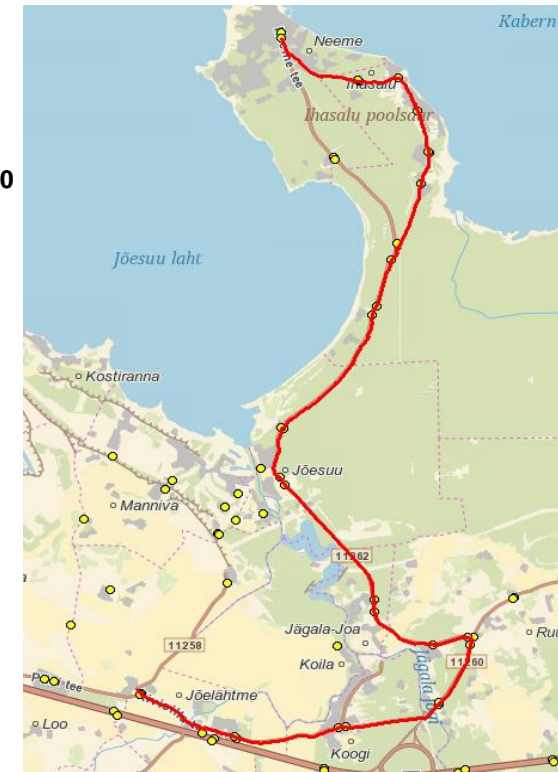

Sõiduplaan kehtib

alates 03.09.2024

Liini teenindab

AS GoBus

13:15

15:55

15:00

17:00