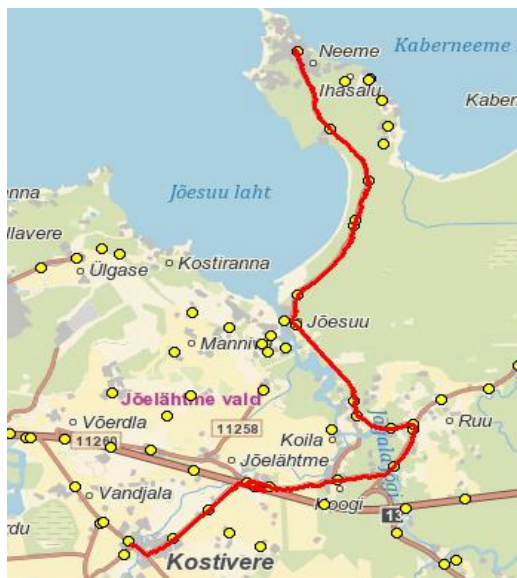

Jõelähtme valla siseliin **Nr.J12**

Sõiduplaan kehtib
Liini teenindab

alates 03.09.2024
AS GoBus

12:40