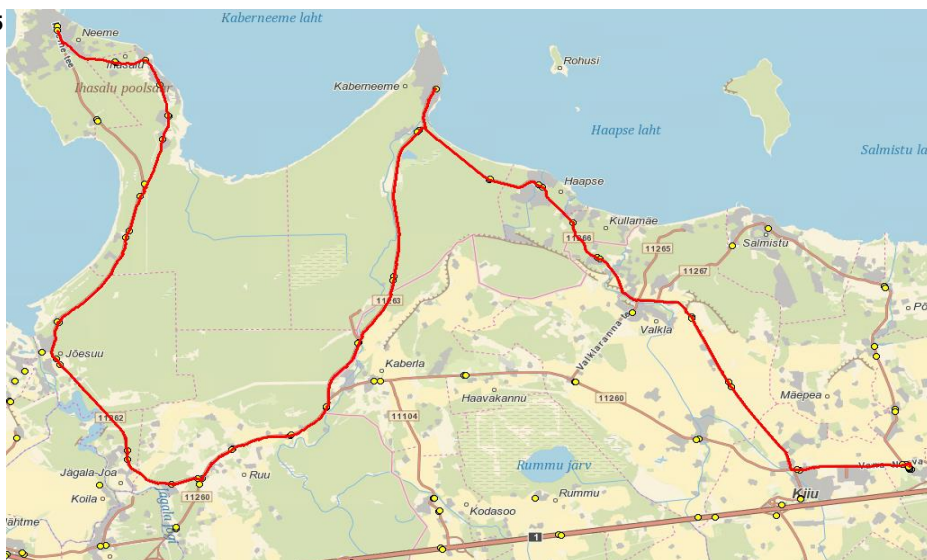

Jõelähtme valla siseliin **Nr.J12**

Sõiduplaan kehtib
Liini teenindab

alates 03.09.2024
AS GoBus

12:40

13:15

14:10