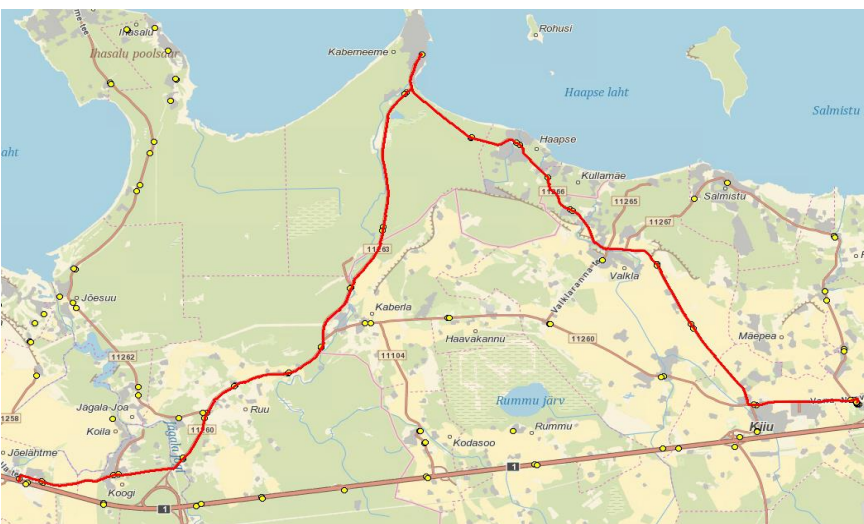

Jõelähtme valla siseliin Nr.J4

Neeme tee - Kaberneeme - Salmistu - Kuusalu keskkool - Kaberneeme - Neeme tee - Jõelähtme

Sõiduplaan kehtib
Liini teenindab

alates 03.09.2024
AS GoBus

07:13

07:35

08:19