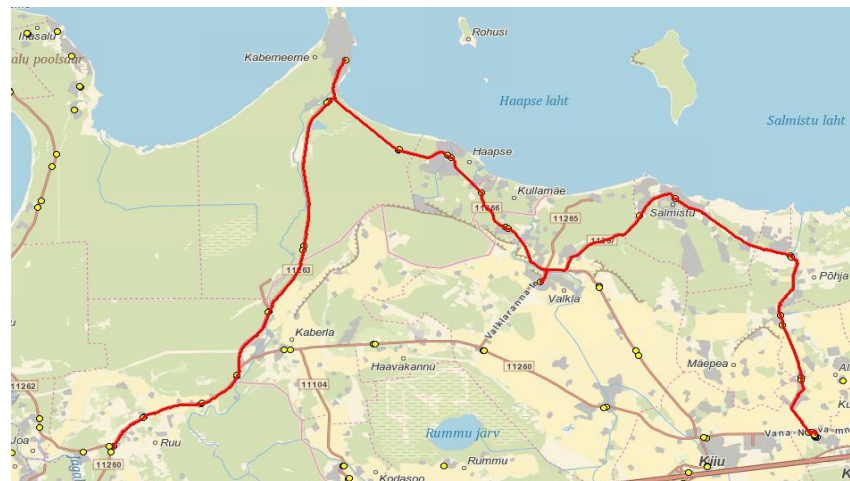

Jõelähtme valla siseliin Nr.J4

Neeme tee - Kaberneeme - Salmistu - Kuusalu keskkool - Kaberneeme - Neeme tee - Jõelähtme

Sõiduplaan kehtib
Liini teenindab

alates 03.09.2024
AS GoBus

07:13

07:35

08:19